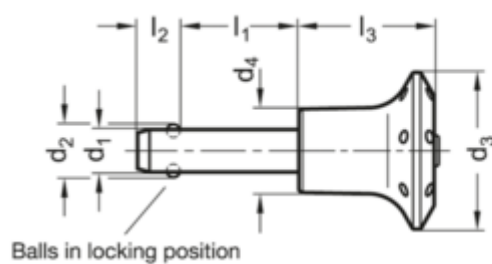

Varenummer: 201089713
Beskrivelse: E+G
Kuglepallås GN 113.5-16-70

Mål

Application example

d1 0.04/-0.08	= 16
d2	= 19
d3	= 42
d4	= 25
l1 +0.6	= 70
l2 ±1	= 14
l3 -0.2	= 39
Spændkraft (N)	= 155

Vægt i (g) = 198